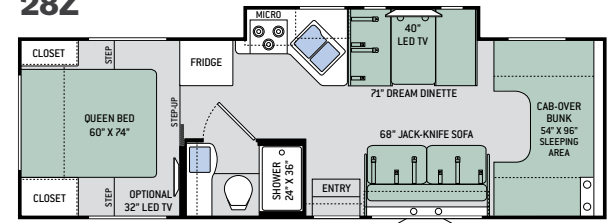

OPTIONAL EXTERIOR 32" LED TV

29G