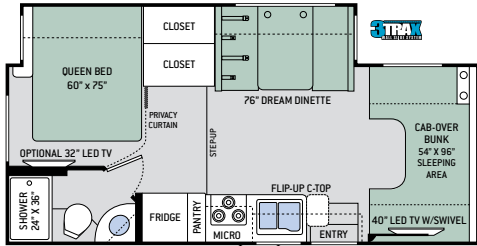

# Floor Plans

22B

OPTIONAL EXTERIOR 32" LED TV

22E

OPTIONAL EXTERIOR 32" LED TV

23U

OPTIONAL EXTERIOR 32" LED TV

24F