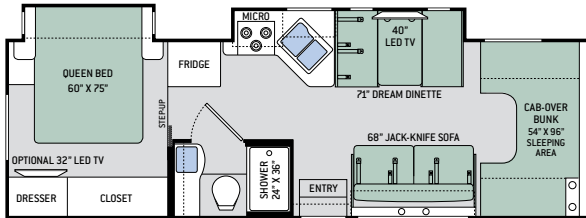

OPTIONAL EXTERIOR 32" LED TV

30D