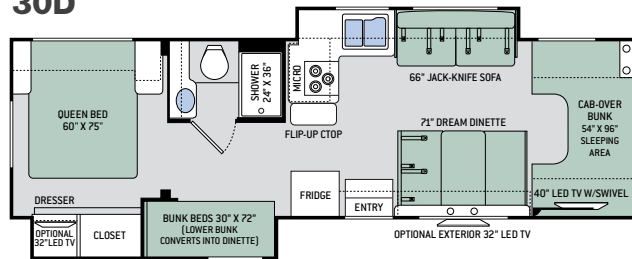

OPTIONAL EXTERIOR 32" LED TV

31E