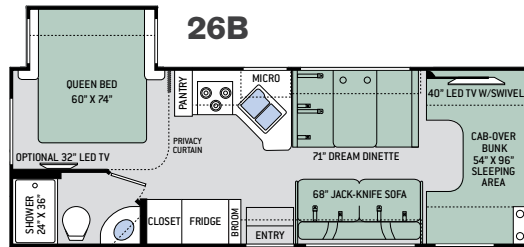

OPTIONAL EXTERIOR 32" LED TV

28Z