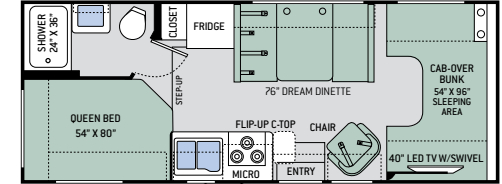

# Floor Plans

22B

OPTIONAL EXTERIOR 32" LED TV

22E

OPTIONAL EXTERIOR 32" LED TV

23U

OPTIONAL EXTERIOR 32" LED TV

24F