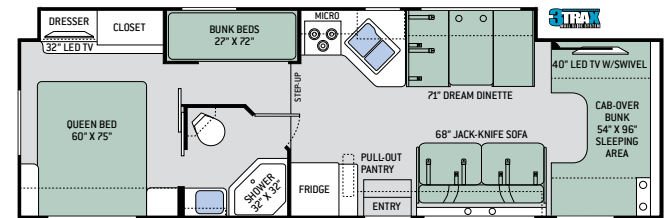

OPTIONAL EXTERIOR 32" LED TV

31Y