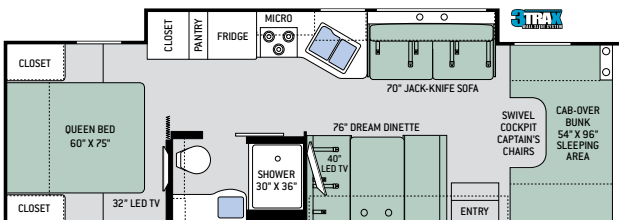

OPTIONAL EXTERIOR 32" LED TV

31W